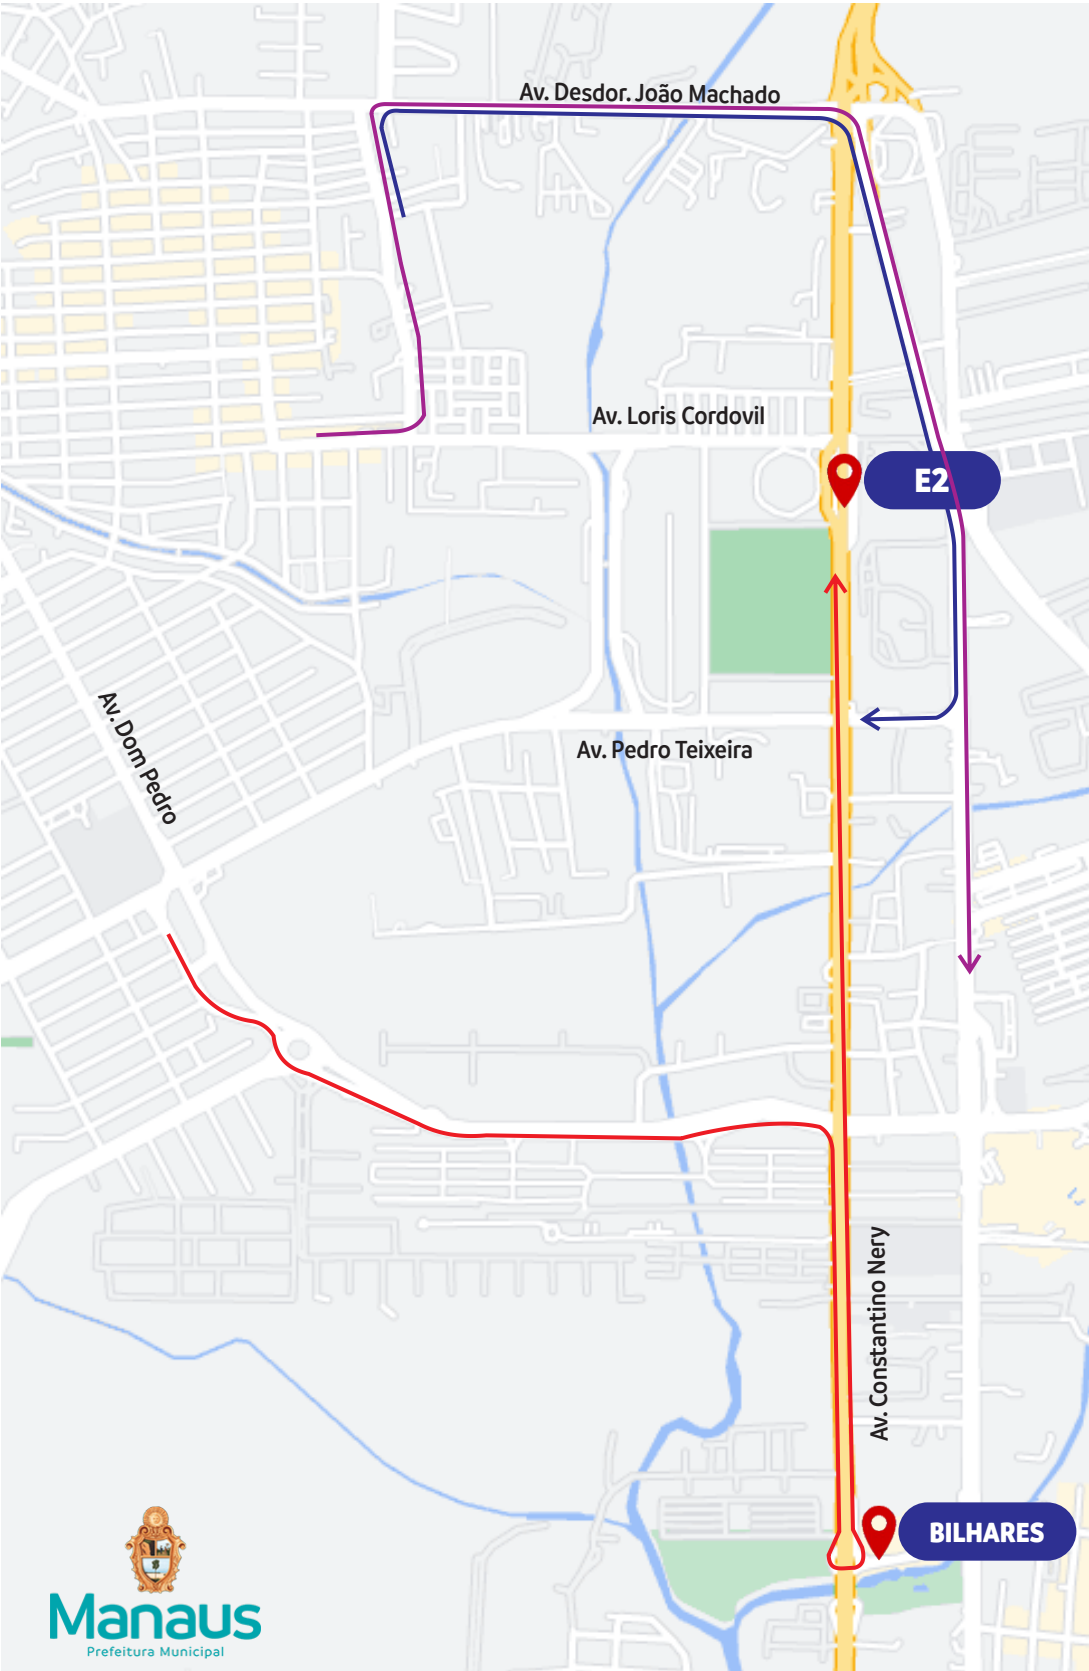

DESVIO DE ITINERÁRIO

INTERDIÇÃO PARA EVENTO ESPORTIVO

26.11 | 05h - 08h

LINHAS PEDRO TEIXEIRA

→ LINHAS A200, A204, 215

Ida: Normal até Av. Dom Pedro, Av. Dr. Theomário Pinto, Av. Constantino Nery (Retorno no Bilhares), Av. Constantino Nery, Estação Arena.

→ LINHAS A222, A225

Normal até Av. Loris Cordovil, R. Vivaldo Lima, Tv. dos Franceses, Av. Desdor João Machado, Av. Djalma Batista, Av. Pedro Teixeira, Av. Constantino Nery, Normal.

→ LINHAS 213, 227

Normal até Av. Loris Cordovil, R. Vivaldo Lima, Tv. dos Franceses, Av. Desdor João Machado, Av. Djalma Batista, Normal.